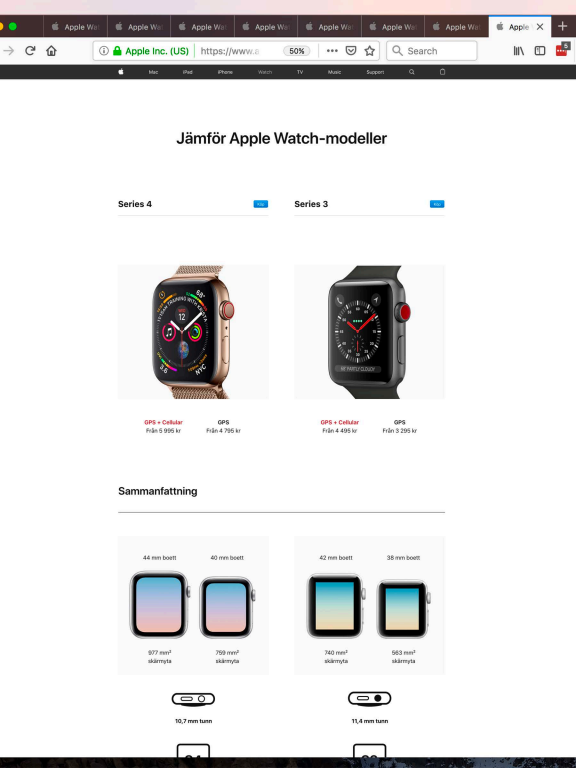

Caja de 38 mm

Superficie
de pantalla:
663 mm²

10,7 mm de grosor

11,4 mm de grosor

Jämför Apple Watch-modeller

Series 4

Series 3

GPS + Cellular
Från 5 995 kr