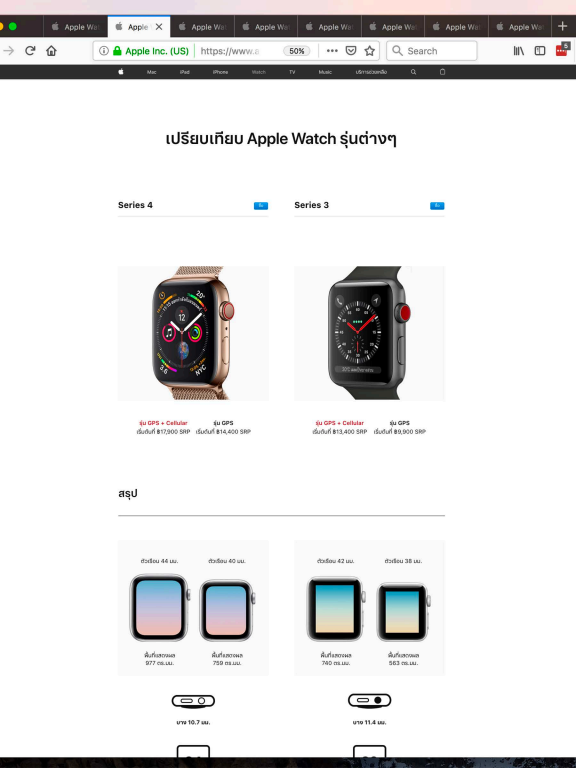

เปรียบเทียบ Apple Watch รุ่นต่างๆ

Series 4

Series 3