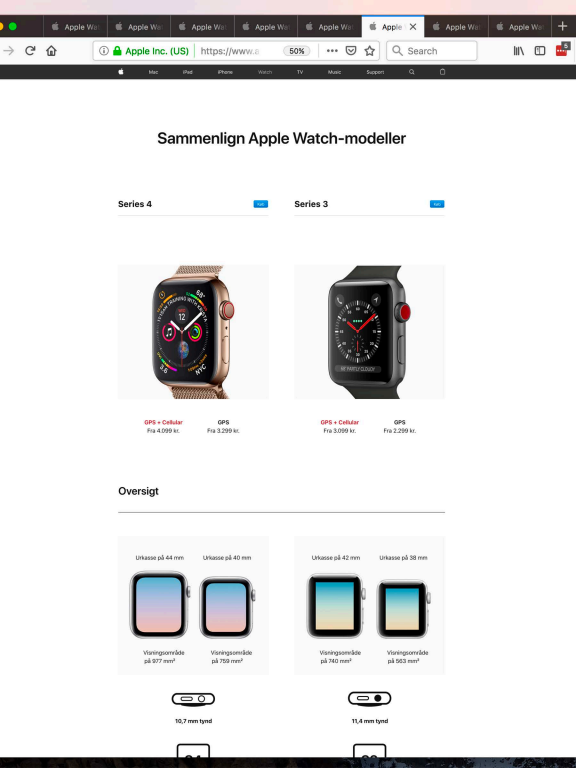

42 mm Gehäuse

38 mm Gehäuse

740 mm²
Anzeigebereich

563 mm²
Anzeigebereich

10,7 mm dünn

11,4 mm dünn

Sammenlign Apple Watch-modeller

Series 4